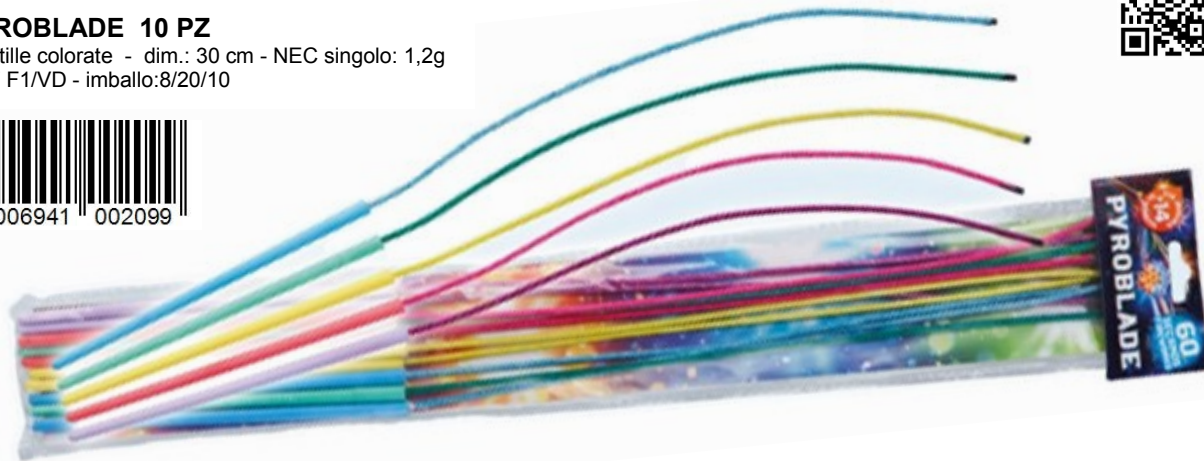

## CANDELE MAGICHE 50 CM 6 PZ

Classiche candeline a stelle dorate dim.: 50 cm - NEC singola candela: 8 g  
CAT F2/VD - imballo: 2/24/6

8 026774 011358

art. 209

## PYROBLADE 10 PZ

Scintille colorate - dim.: 30 cm - NEC singolo: 1,2g  
CAT F1/VD - imballo: 8/20/10

8 006941 002099